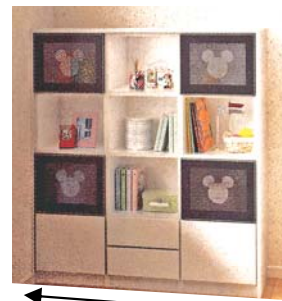

オプション 内装ドアー

+12,600円 (税込) +12,600円 (税込) +25,200円 (税込) +25,200円 (税込)

オプション 収納BOX

1358mm
(奥行: 305mm)

1237mm

シルエット面

商品: 234,000円(税込)
組立費: 42,000円(税込)

カーテン(赤字のみオプション)