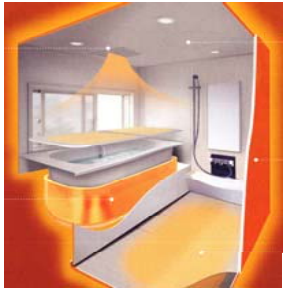

50歳以上の
お客様限定
キャンペーン

バリアフリー改修工事 水廻りリフォーム編

システムバスルーム

パナソニック:ココチーノSタイプ/1616(1坪サイズ)

バリアフリー対応型浴槽 (Sライン浴槽)

定価: 1,060,000円(税別)

室内まるごと保温

保温浴槽

片引戸

洗い場側混合水栓

ソケットレス水栓
(シルバーホース)

ささっとキレイ排水口

W節水シャワー

水廻り3セット 定価 1,644,500円 の商品を……
なんと! **780,000円(税別)** でご提供! 半値以下!

洗面化粧台

パナソニック:アールライン/間口75cmタイプ

洗面ボウル

スロープ形状で
水がたまりにくい

小物が置ける
ドライエア

3面鏡
(ミドルミラーありの場合)80mm
(ミドルミラーなしの場合)65mm

使いやすい
大きなボール

扉カラー
ホワイト

定価: 207,000円(税別)

三面鏡